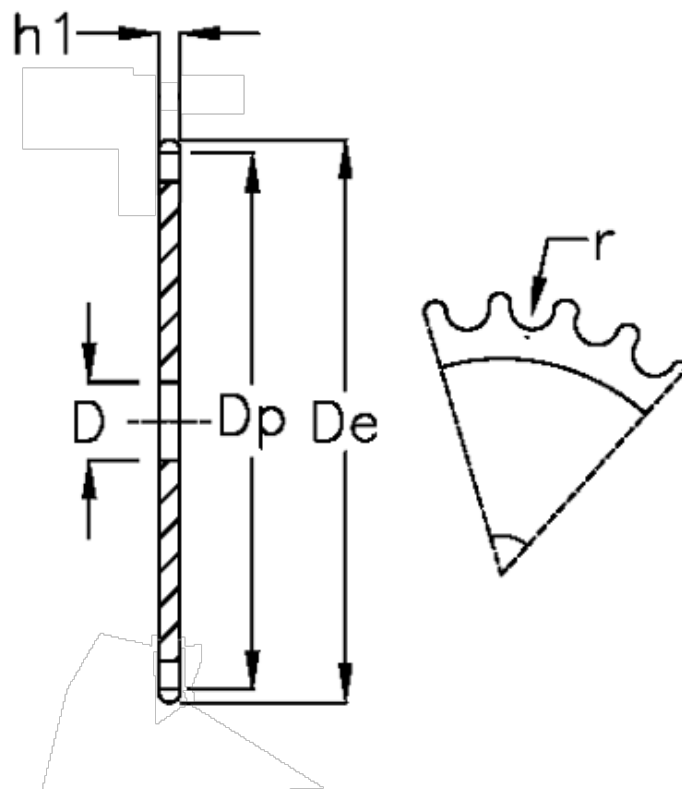

Varenummer: 616021005038  
Beskrivelse: Pladehjul 08 B-1 Z=38 simplex

## Mål

Antal tænder	= 38
C	= 1
D	= 16
De	= 158.6
Dp	= 153.8
For kædebetegnelse	= 08 B-1
For kæde størrelse	= 1/2 x 5/16
h1	= 7.2

r = 8.51